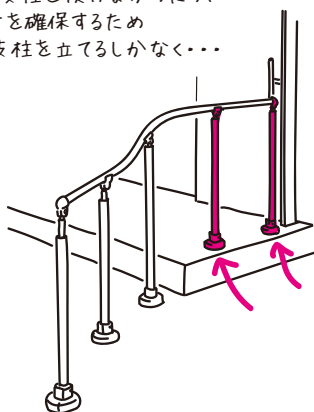

BZK-16

施工写真から学ぶ

現場の裏側

BAUHAUS 施工事例集Vol.3に掲載の事例より
施工のポイントをご紹介します。
今回は「屋外5」(P.5)、フリーRレールの現場です。

ロングタイプの支柱(H1200mm)を使用しているのがポイント!

もしロング支柱を使わなかったら、
手すり高さを確保するため
段の上に支柱を立てるしかなく...

ドアを開け閉めするとき
とっても邪魔! になるところでした。

ポイントと
使用部材の
明細は