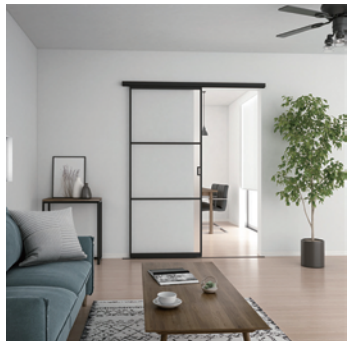

階段口に設置するだけで、空気を上階へ逃がすことを防ぎ冷暖房の効率がアップします。

開き戸から引戸へのリフォームにもおすすめ。壁を壊すなどの袖壁工事が不要。今ある開口部にそのまま後付けができます。上レールは、下地の状況に合わせて「正面付け」「天井付け」が選択できます。

最大製品高さ
3mまで対応!

高さ3mまで、1mm単位のオーダー作成が可能で、天井の高い空間にも対応し、既存開口部にぴったりと納めることができます。