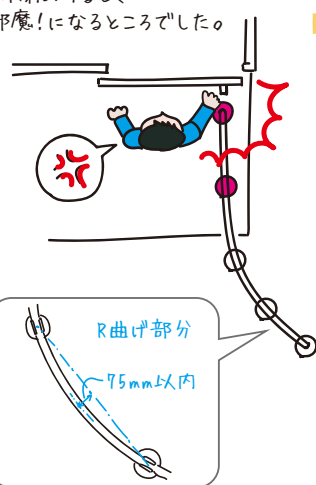

BZK-16

施工写真から学ぶ

現場の裏側

BAUHAUS 施工事例集Vol.3に掲載の事例より
施工のポイントをご紹介します。
今回は「屋外5」(P.5)、フリーRレールの現場です。

ロングタイプの支柱(H1200mm)を使用しているのがポイント!

もしロング支柱を使わなかったら、
手すり高さを確保するため
段の上に支柱を立てるしかなく...

ドアを開け閉めするとき
とっても邪魔! になるところでした。

ポイントと
使用部材の
明細は