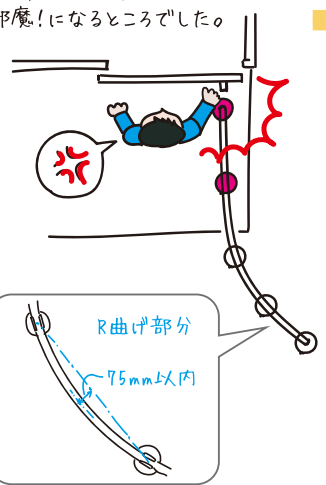

介護
保険
貸与

単体でも、
連結させても。

オプションの
「SOTOE用わたレールEK」
と併用すれば、連続手すりに!

たよレールシリーズ
SOTOE
たよレールソトエ

BZK-06

人気の据置式手すりシリーズ
たよレールSOTOE・SOTOE indoorに
期待の新作がついに発売! 遮断機式の登場です。

手を離しても
手すり棒がストップ!

独自の「緩衝ストップ機構」で、
体に当たる心配なし。

たよレールシリーズ
SOTOE
indoor
たよレールソトエ インドア

BZK-16

新コーナー

施工写真から学ぶ

現場の裏側

BAUHAUS 施工事例集Vol.3に掲載の事例より
施工のポイントをご紹介します。
今回は「屋外5」(P.5)、フリーレールの現場です。

Before

屋外
5

ロングタイプの支柱(H1200mm)を使用しているのがポイント!

もしロング支柱を使わなかったら、
手すり高さを確保するため
段の上に支柱を立てるしかなく...

ドアを開け閉めするとき
とっても邪魔! になるところでした。

R曲げ部分
75mm以内

ポイントと
使用部材の
明細は

施工事例集はマツ六Webサイトでも公開しています。

<https://www.mazroc.co.jp/technical/pdf/sekoujireishu.pdf>

← ページにあるこのマークをクリック(タップ)すると使用部材の明細をご覧いただけます。

アプリも登録も不要!

MAZROC WebAR
スマホ
デモ機

手すりを 実物大で
バーチャル
配置!

さっそくARで
手すりを
置いてみる▶

未来を変える一歩をいっしょに。

たよレールシリーズ

MOTOE
モトエプロジェクト