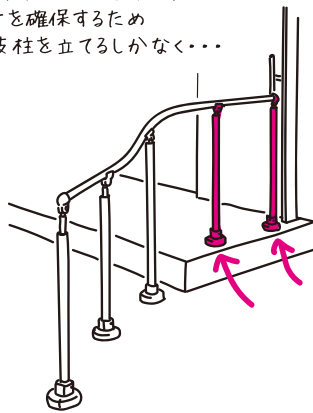

たよレールシリーズ
SOTOE
indoor
たよレールソトエ インドア

BZK-16

新コーナー

施工写真から学ぶ

現場の裏側

BAUHAUS 施工事例集Vol.3に掲載の事例より
施工のポイントをご紹介します。
今回は「屋外5」(P.5)、フリーレールの現場です。

Before

屋外
5

ロングタイプの支柱(H1200mm)を使用しているのがポイント!

もしロング支柱を使わなかったら、
手すり高さを確保するため
段の上に支柱を立てるしかなく...

ドアを開け閉めするとき
とっても邪魔! になるところでした。

R曲げ部分
75mm以内

ポイントと
使用部材の
明細は

施工事例集はマツ六Webサイトでも公開しています。

<https://www.mazroc.co.jp/technical/pdf/sekoujireishu.pdf>